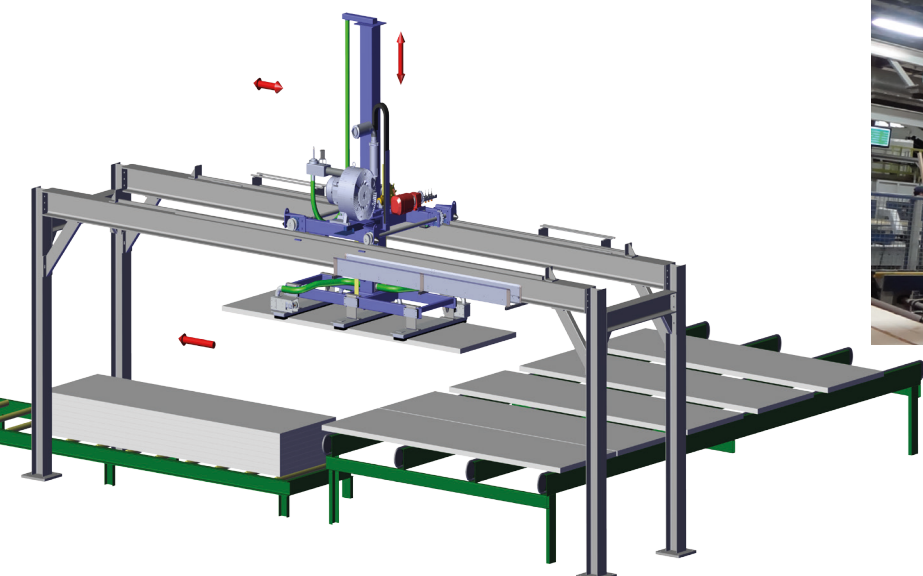

- Empilage/Dépileage de vos produits sur plusieurs positions possible.
- Aucun réglage nécessaire suivant les produits à manutentionner.
- Cadences jusqu'à 10 cycles/min.

Solutions innovantes pour vos projets de manutention

Alimentation / Évacuation

Une solution de manutention personnalisée.

Joulin vous propose des installations de la plus simple à la plus perfectionnée, en fonction de vos besoins et de votre budget.

Applications

- Alimentation / évacuation automatique.
- Bois déformés, rainurés, etc.
- Toutes essences, bois vert ou sec.

Avantages

- Pas de chocs entre les planches.
- Conception et fabrication entièrement réalisés en interne.
- Gamme très large de manipulateurs : de la plus simple et rapide à la plus complexe.
- Nombreuses options possibles.
- Facilité d'installation et d'utilisation.
- Possibilité de débagueage automatique.