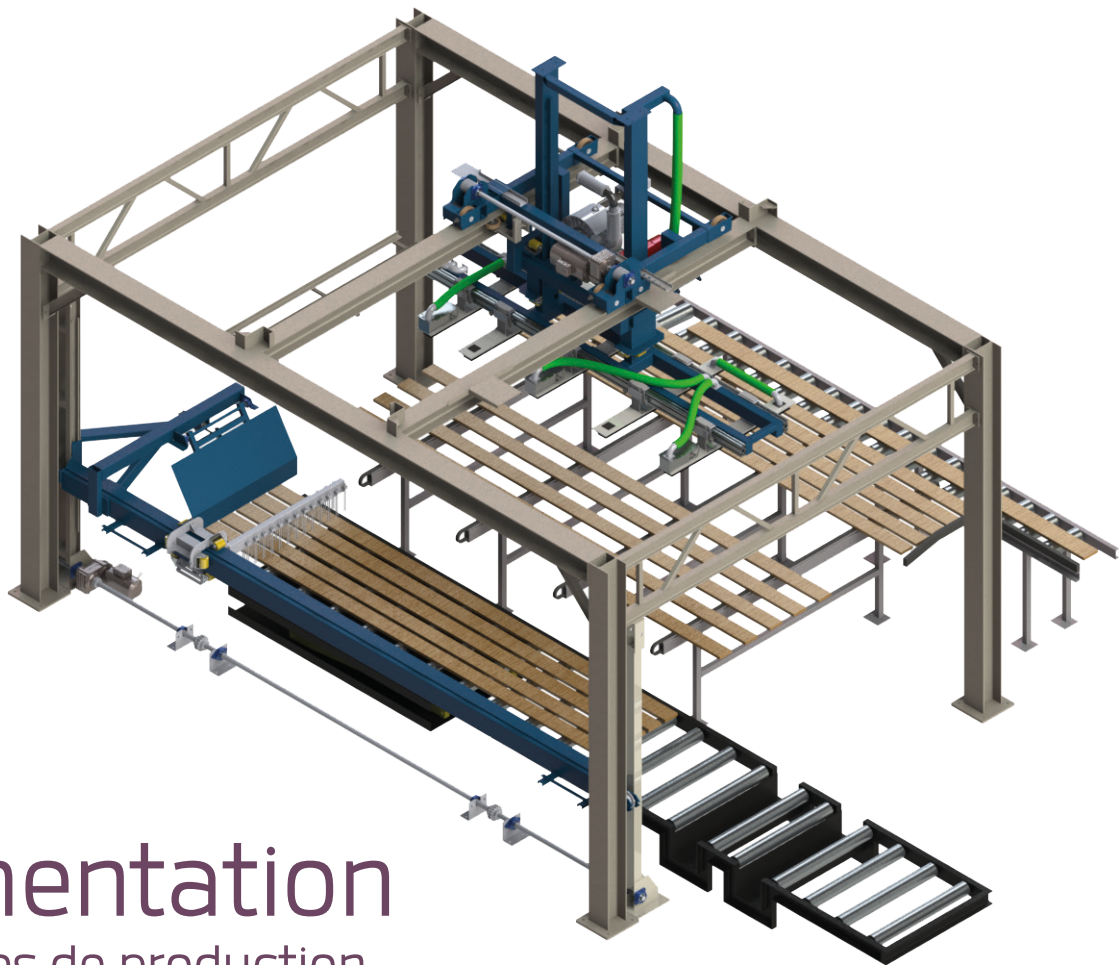

Alimentation / Évacuation

Alimentation de lignes de production

CONCEPT

JOULIN AERO, spécialiste de la manutention par aspiration depuis 50 ans, propose des solutions innovantes afin de répondre à tous les besoins de manutention :

- Empilage/Dépileage de vos produits sur plusieurs positions possible.
- Aucun réglage nécessaire suivant les produits à manutentionner.
- Cadences jusqu'à 10 cycles/min.

Solutions innovantes pour vos projets de manutention

Alimentation / Évacuation

Une solution de manutention personnalisée.

Joulin vous propose des installations de la plus simple à la plus perfectionnée, en fonction de vos besoins et de votre budget.

Applications

- Alimentation / évacuation automatique.
- Bois déformés, rainurés, etc.
- Toutes essences, bois vert ou sec.

Avantages

- Pas de chocs entre les planches.
- Conception et fabrication entièrement réalisés en interne.
- Gamme très large de manipulateurs : de la plus simple et rapide à la plus complexe.
- Nombreuses options possibles.
- Facilité d'installation et d'utilisation.
- Possibilité de débagueage automatique.